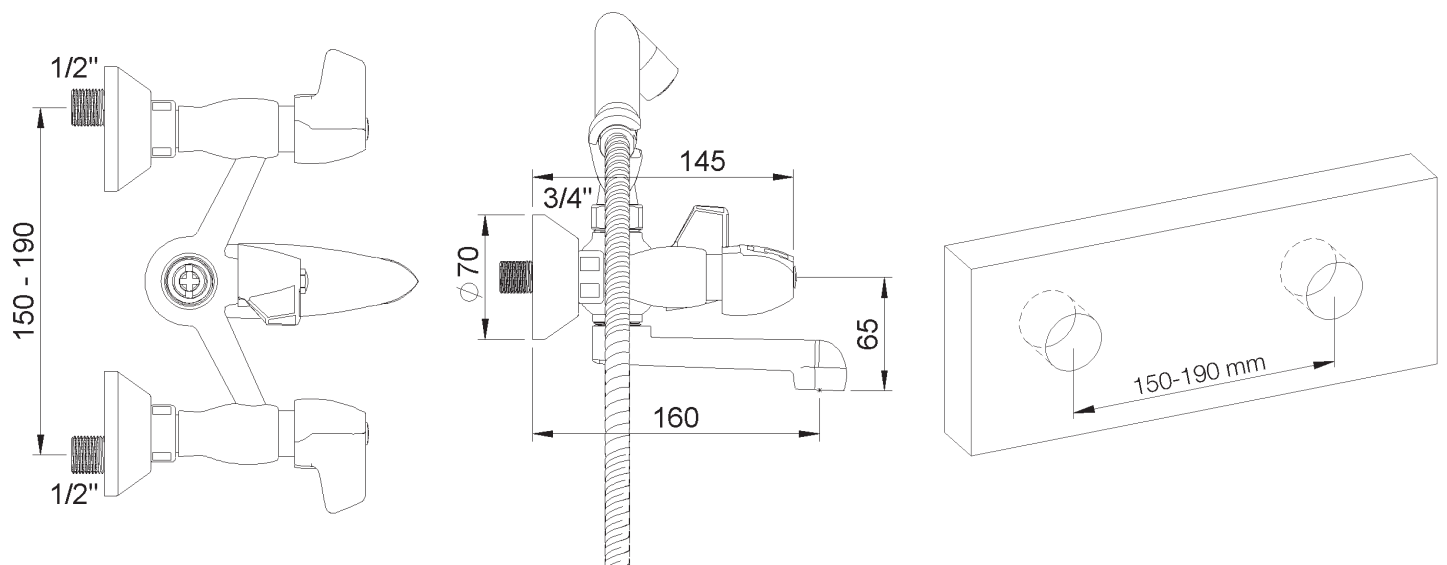

**PRODUCT TECHNICAL SHEET**

Collection : **PILE & FACE**

Ref. : **4012.--.67**

Mélangeur de bain mural avec flexible, douchette et support

Badmengkraan voor wandmontage met slang, handdouche en houder

Mélangeur de bain mural avec flexible, douchette et support

**Picture**

**Product details**

Internal mechanism : Ceramic valve 1/4 turn

**Technical drawing**

RA0.V01